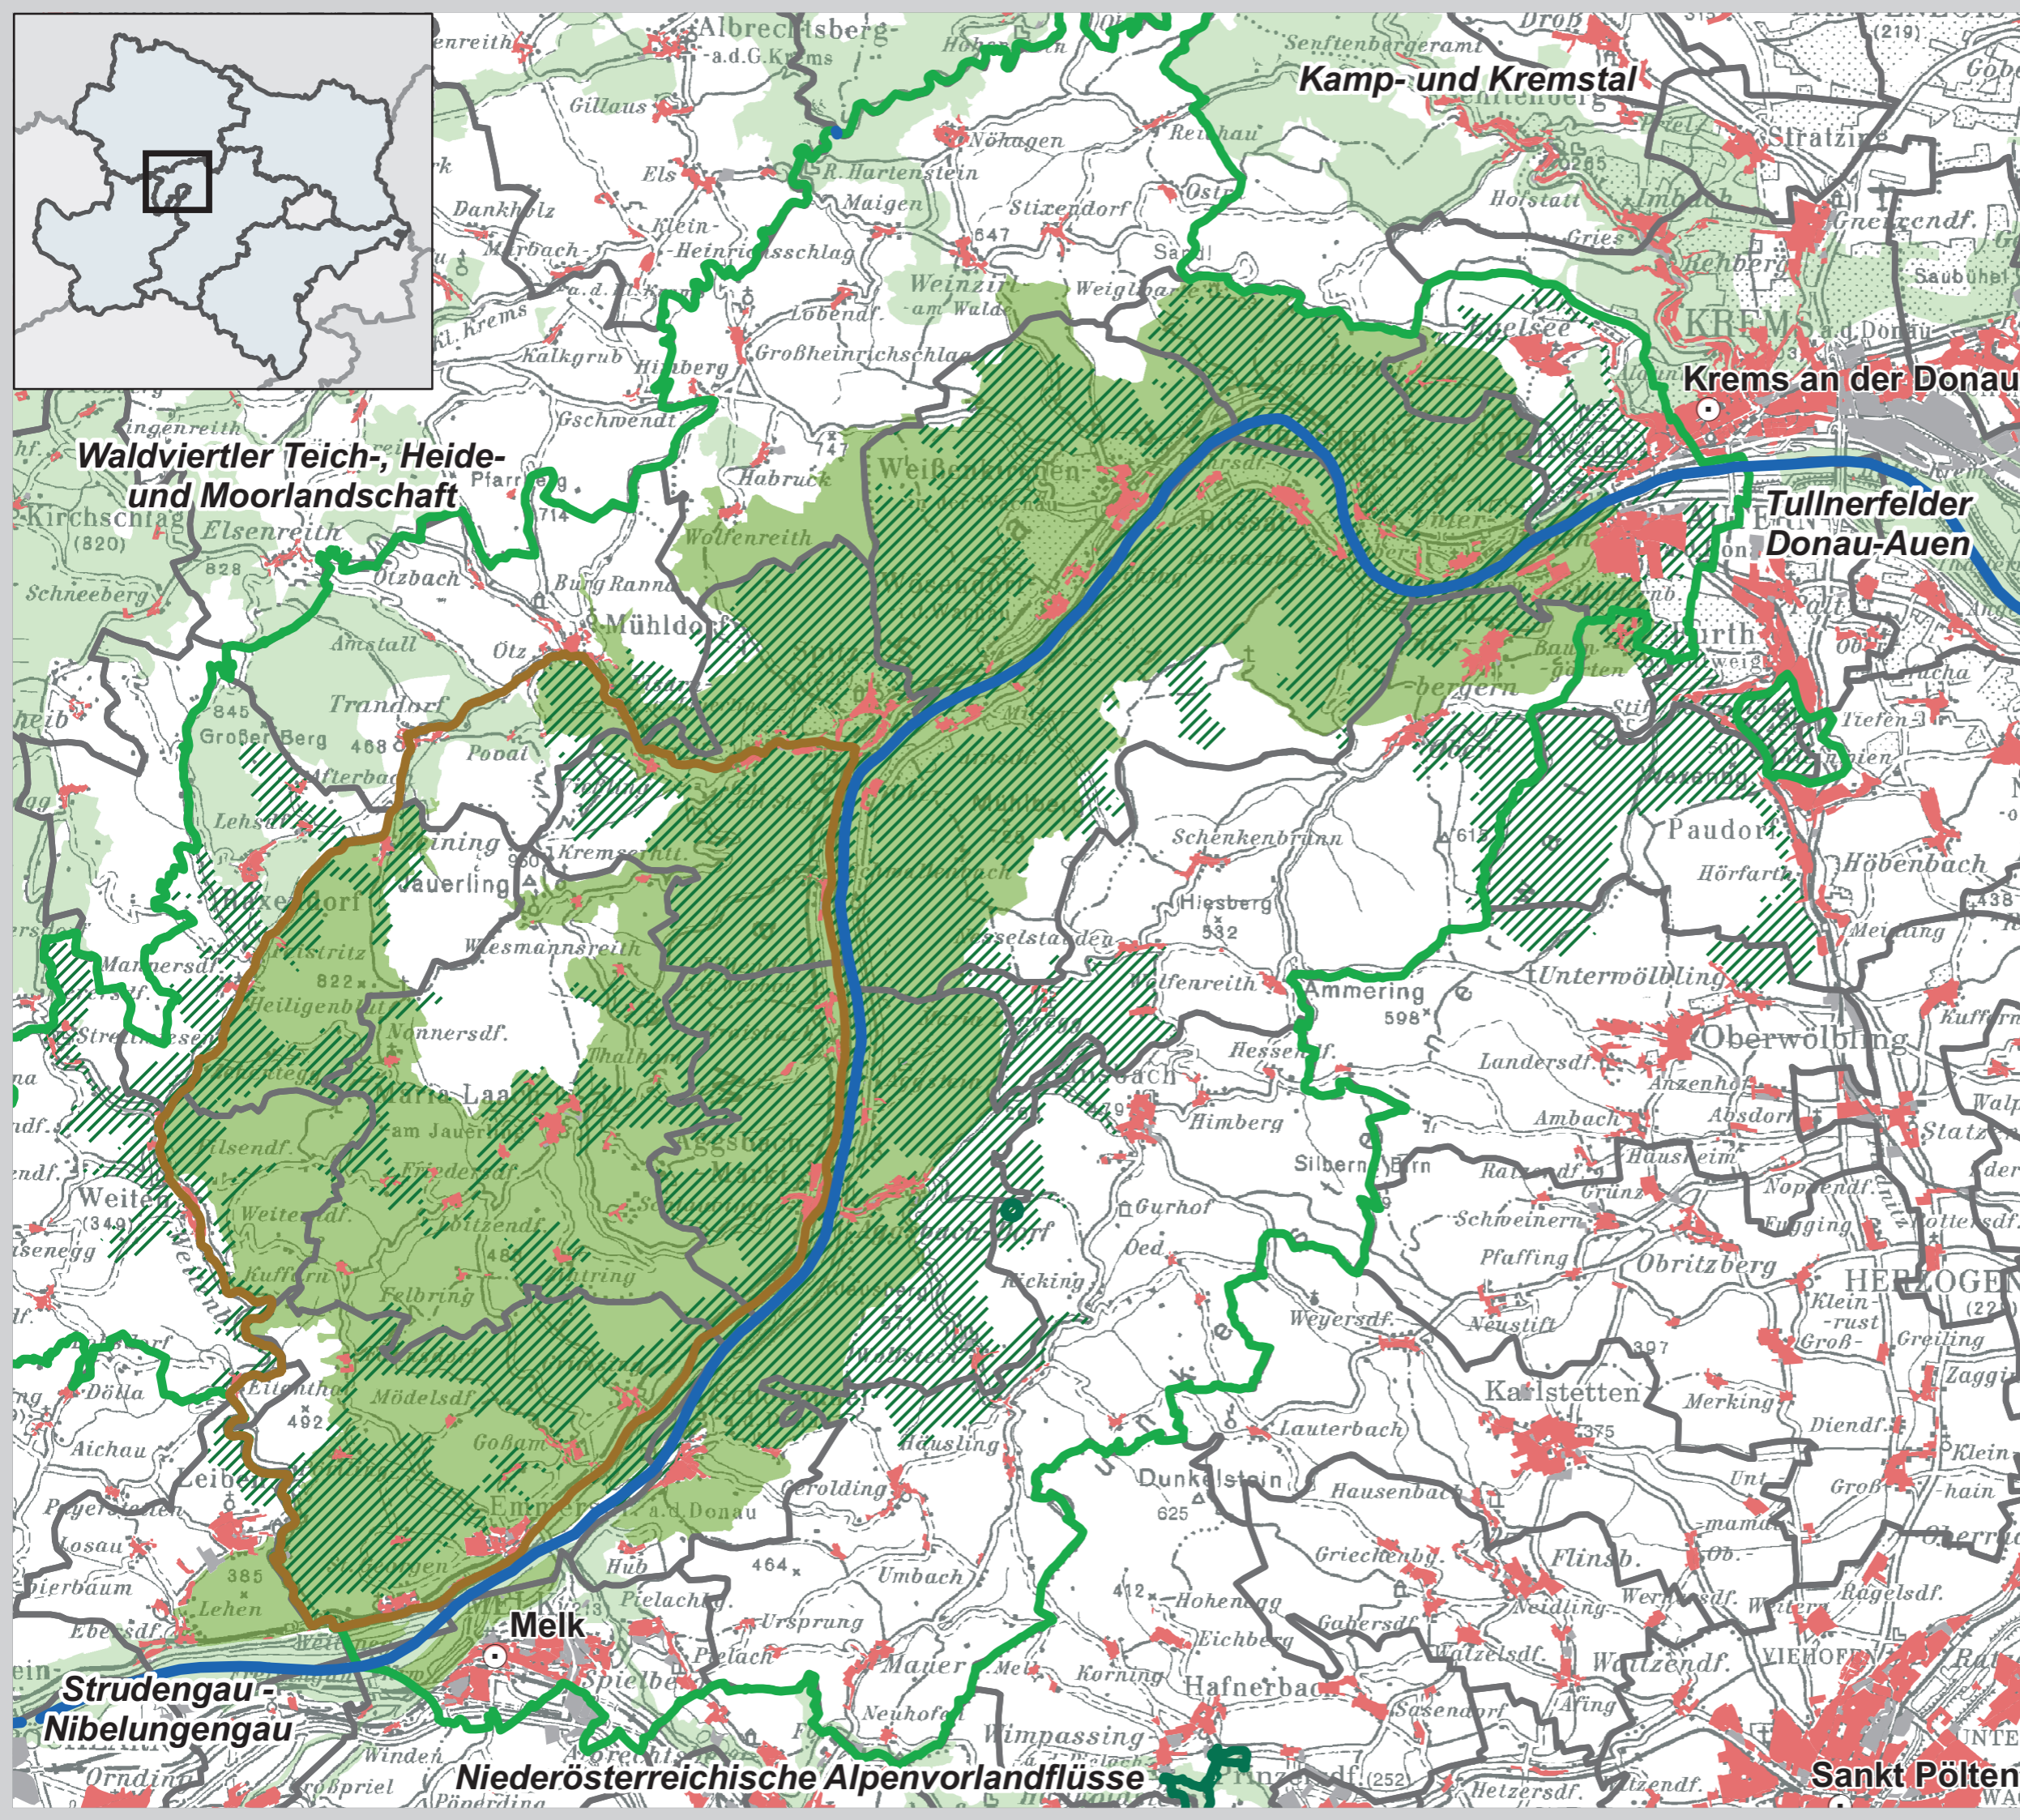

Europaschutzgebiete "Wachau" & "Wachau - Jauerling"

- Europaschutzgebiete**
- Fauna-Flora-Habitat Gebiet Wachau
 - Vogelschutzgebiet Wachau - Jauerling
 - weitere Europaschutzgebiete

- NÖ Schutzgebiete**
- Naturschutzgebiet
 - Landschaftsschutzgebiet
 - Naturpark

- Donau
- Gemeindegrenze

- Baulandumhüllende**
- Industrie- und Betriebsgebiet
 - Wohnbauland

ÖK 200

Situation
Text
Gewässer

Waldviertler Teich-, Heide- und Moorlandschaft

Krems an der Donau

Tullnerfelder Donau-Auen

Melk

Strudengau- Nibelungengau

Niederösterreichische Alpenvorlandflüsse

Sankt Pölten