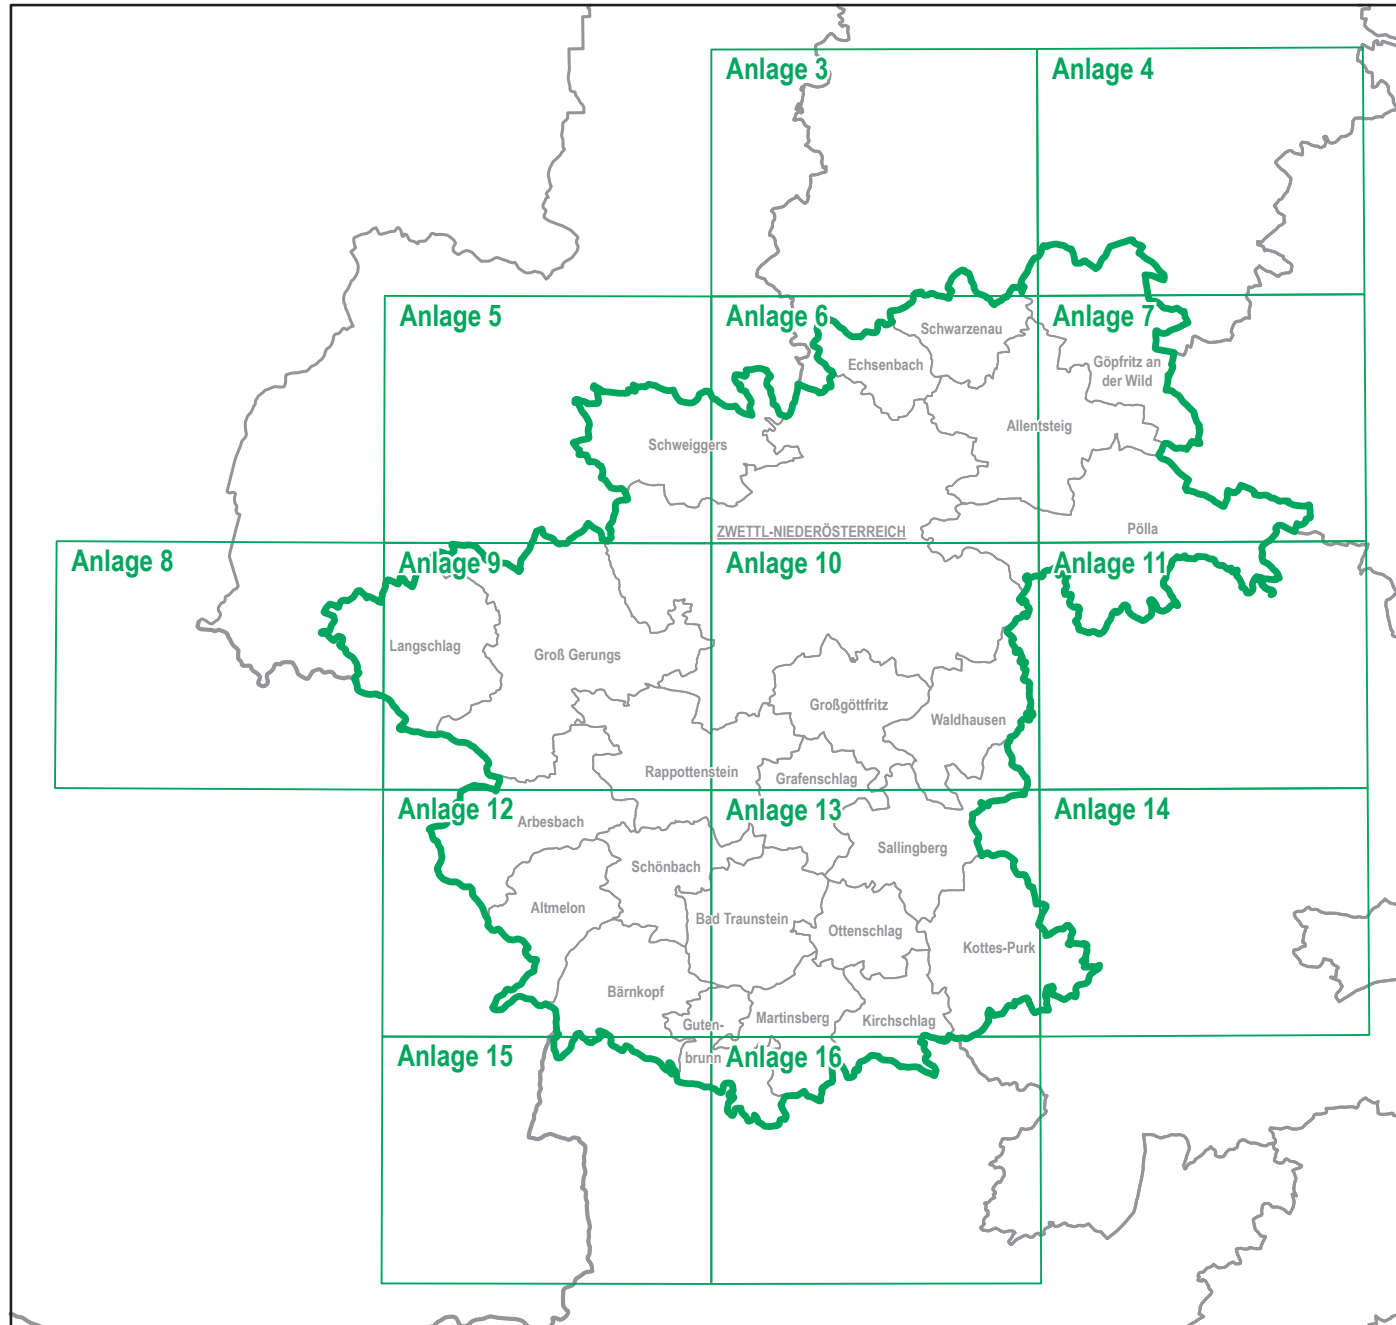

Regionales Raumordnungsprogramm Bezirk Zwettl

- Staatsgrenze
- Landesgrenze
- Verwaltungsbezirks-grenze
- Gemeindegrenze
- **Regionsgrenze**

Blattschnitt der Österreichischen Karte 1 : 50.000 ÖK50 - BMN

ST. PÖLTEN Sitz der Bezirksverwaltungsbehörde