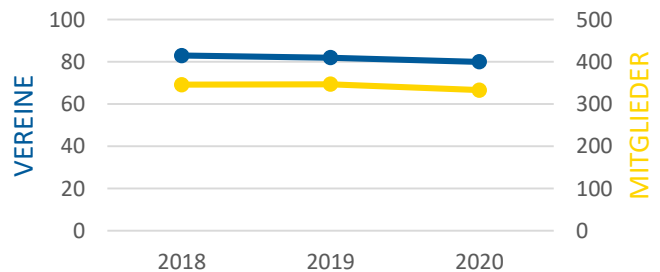

RADSPORT

GESCHLECHTERVERHÄLTNIS

Von insgesamt 333 aktiven Mitgliedern sind 287 männlich und 46 weiblich

VEREINE UND MITGLIEDER

In NÖ gibt es insgesamt 333 aktive Mitglieder und 80 Vereine

MITGLIEDERVERTEILUNG NACH BUNDESLÄNDERN