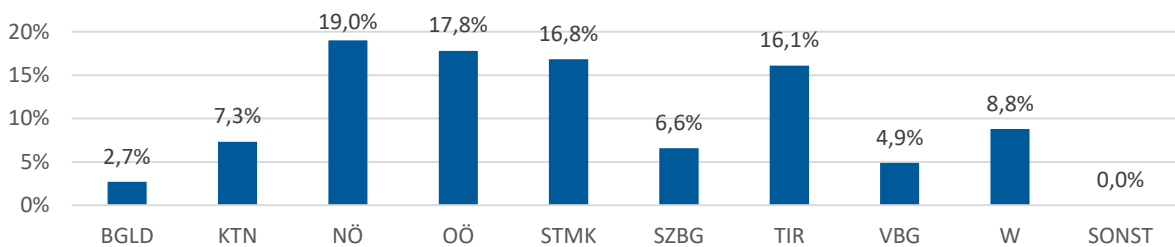

RADSPORT

GESCHLECHTERVERHÄLTNIS

Von insgesamt 333 aktiven Mitgliedern sind 287 männlich und 46 weiblich

VEREINE UND MITGLIEDER

In NÖ gibt es insgesamt 333 aktive Mitglieder und 80 Vereine

MITGLIEDERVERTEILUNG NACH BUNDESLÄNDERN

Gemäß Mitgliederstatistik von SPORT AUSTRIA sind 19% der Mitglieder Niederösterreich zuzurechnen

KINDER UND JUGENDLICHE

In den Bildungsregionen gibt es 128 aktive Kinder und Jugendliche unter 18 Jahren

Version: 07/2021

Amt der NÖ Landesregierung – Abteilung Sport

Landhausplatz 1, Haus 13, 3109 St. Pölten; Telefon: 02742/9005-12597

Website: www.noel.gv.at/noe/Sport/Sport.html; E-Mail: post.wst5@noel.gv.at