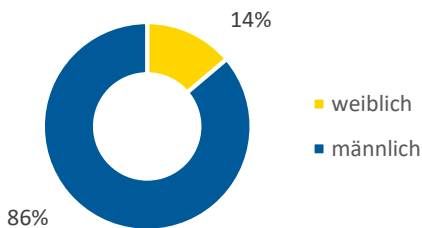

RADSPORT

GESCHLECHTERVERHÄLTNIS

Von insgesamt 333 aktiven Mitgliedern sind 287 männlich und 46 weiblich

VEREINE UND MITGLIEDER

In NÖ gibt es insgesamt 333 aktive Mitglieder und 80 Vereine

MITGLIEDERVERTEILUNG NACH BUNDESLÄNDERN