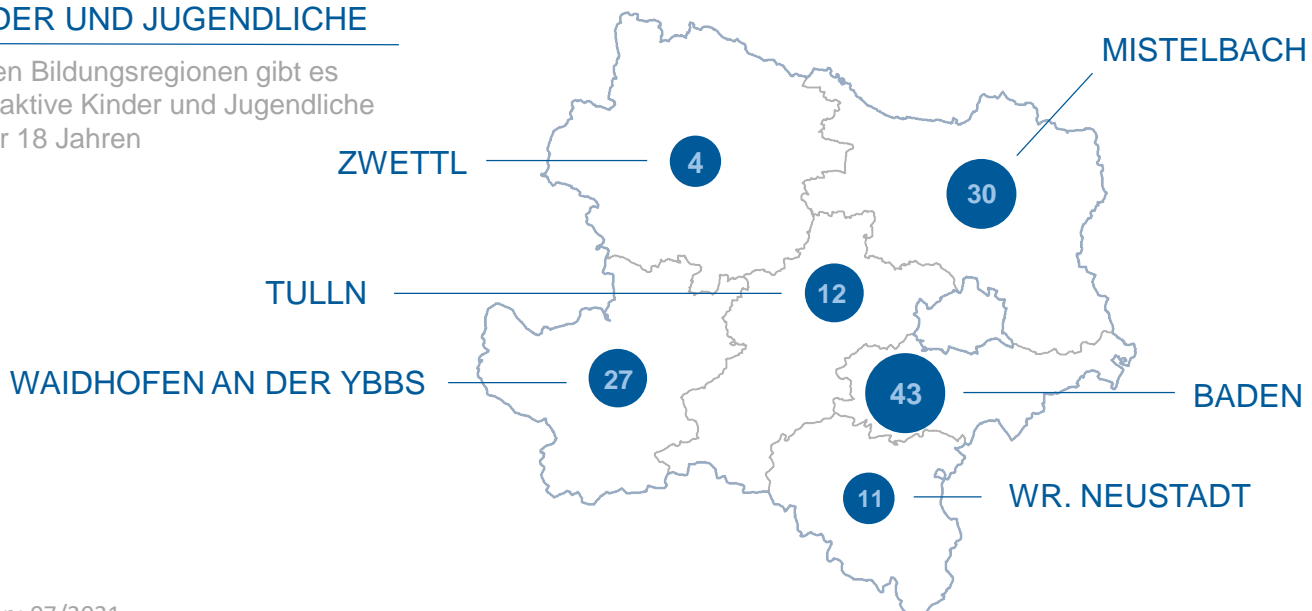

KINDER UND JUGENDLICHE

In den Bildungsregionen gibt es 128 aktive Kinder und Jugendliche unter 18 Jahren

Version: 07/2021

Amt der NÖ Landesregierung – Abteilung Sport

Landhausplatz 1, Haus 13, 3109 St. Pölten; Telefon: 02742/9005-12597

Website: www.noel.gv.at/noe/Sport/Sport.html; E-Mail: post.wst5@noel.gv.at