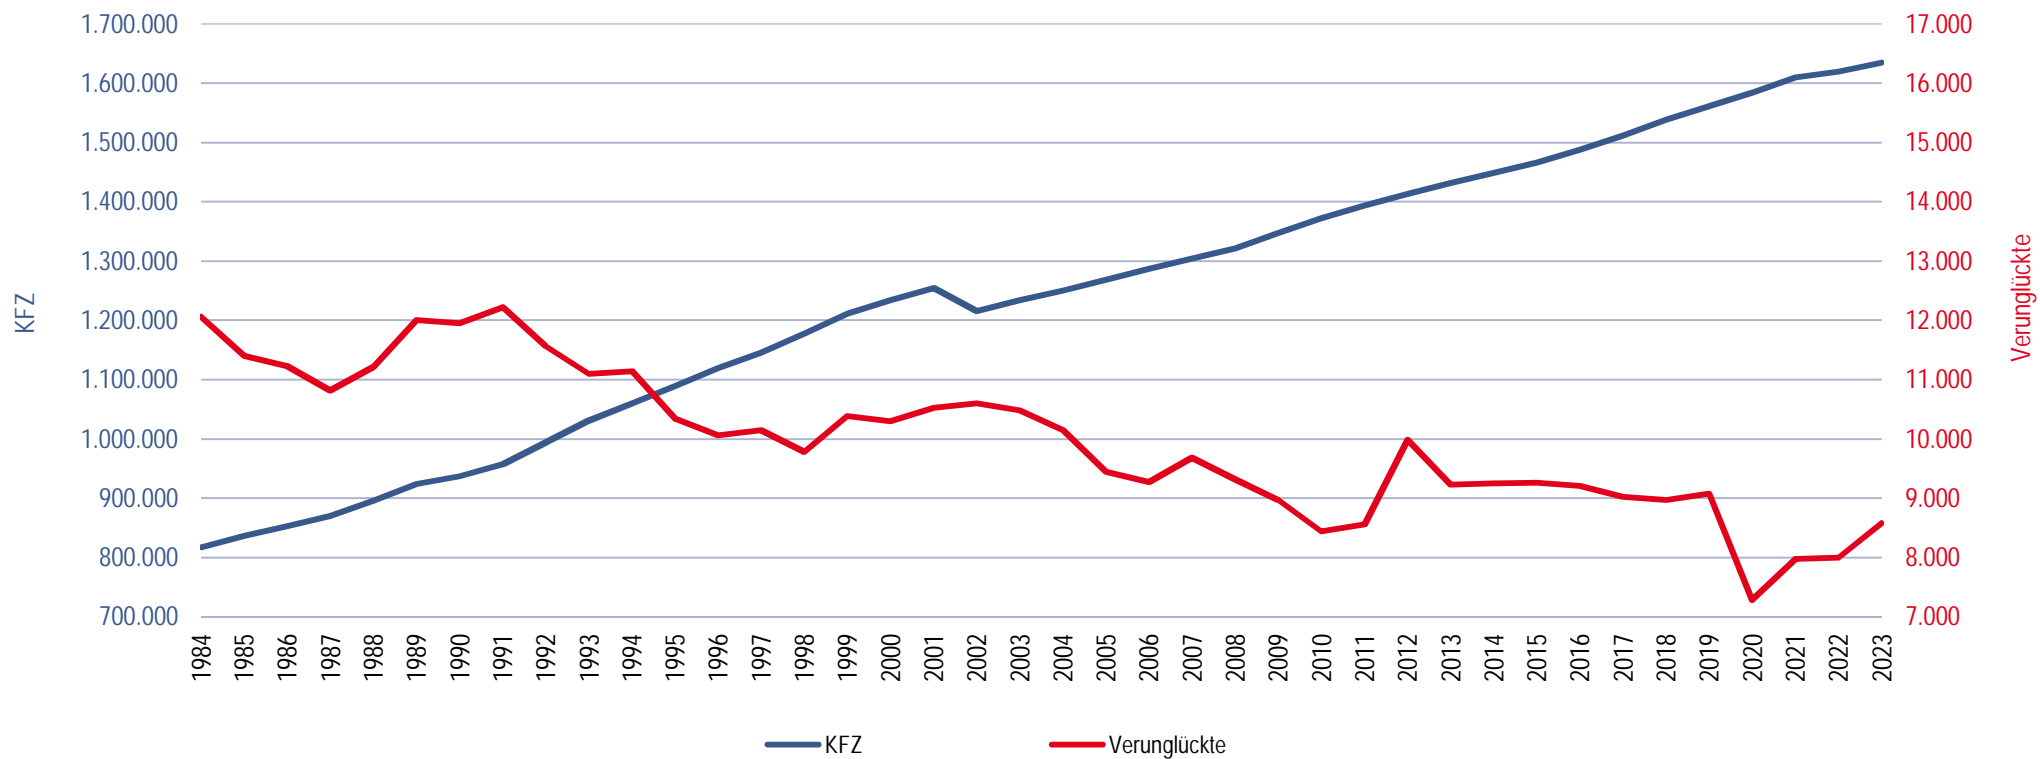

Kraftfahrzeuge und Verunglückte 1984-2023 in NÖ

Anmerkung: Im Jahr 2002 wurde bei den KFZ ein umfangreicher Bestandsabgleich durchgeführt. Bei den Verunglückten wurde im Jahr 2012 die Erhebungsmethode geändert.